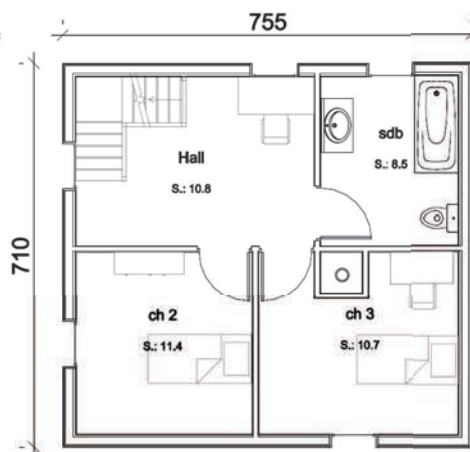

" Osez vivre autrement ! "

Becokit®
maisons ossature bois

Bonnie

131,10m² habitables

privatif

3 chambres

124,50m²

étage