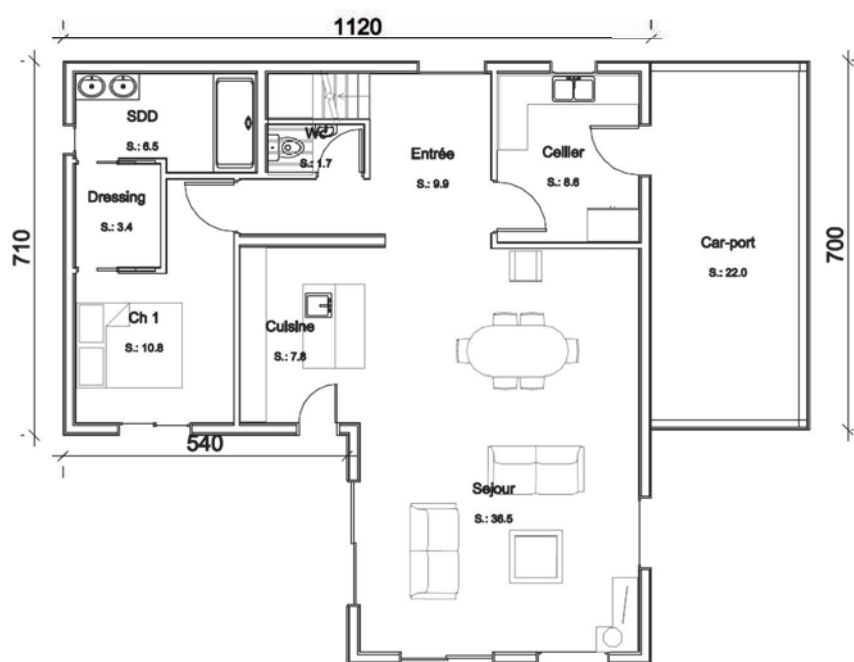

" Osez vivre autrement ! "

Becokit®
maisons ossature bois

Bonnie

131,10m² habitables

privatif

3 chambres

124,50m²

étage